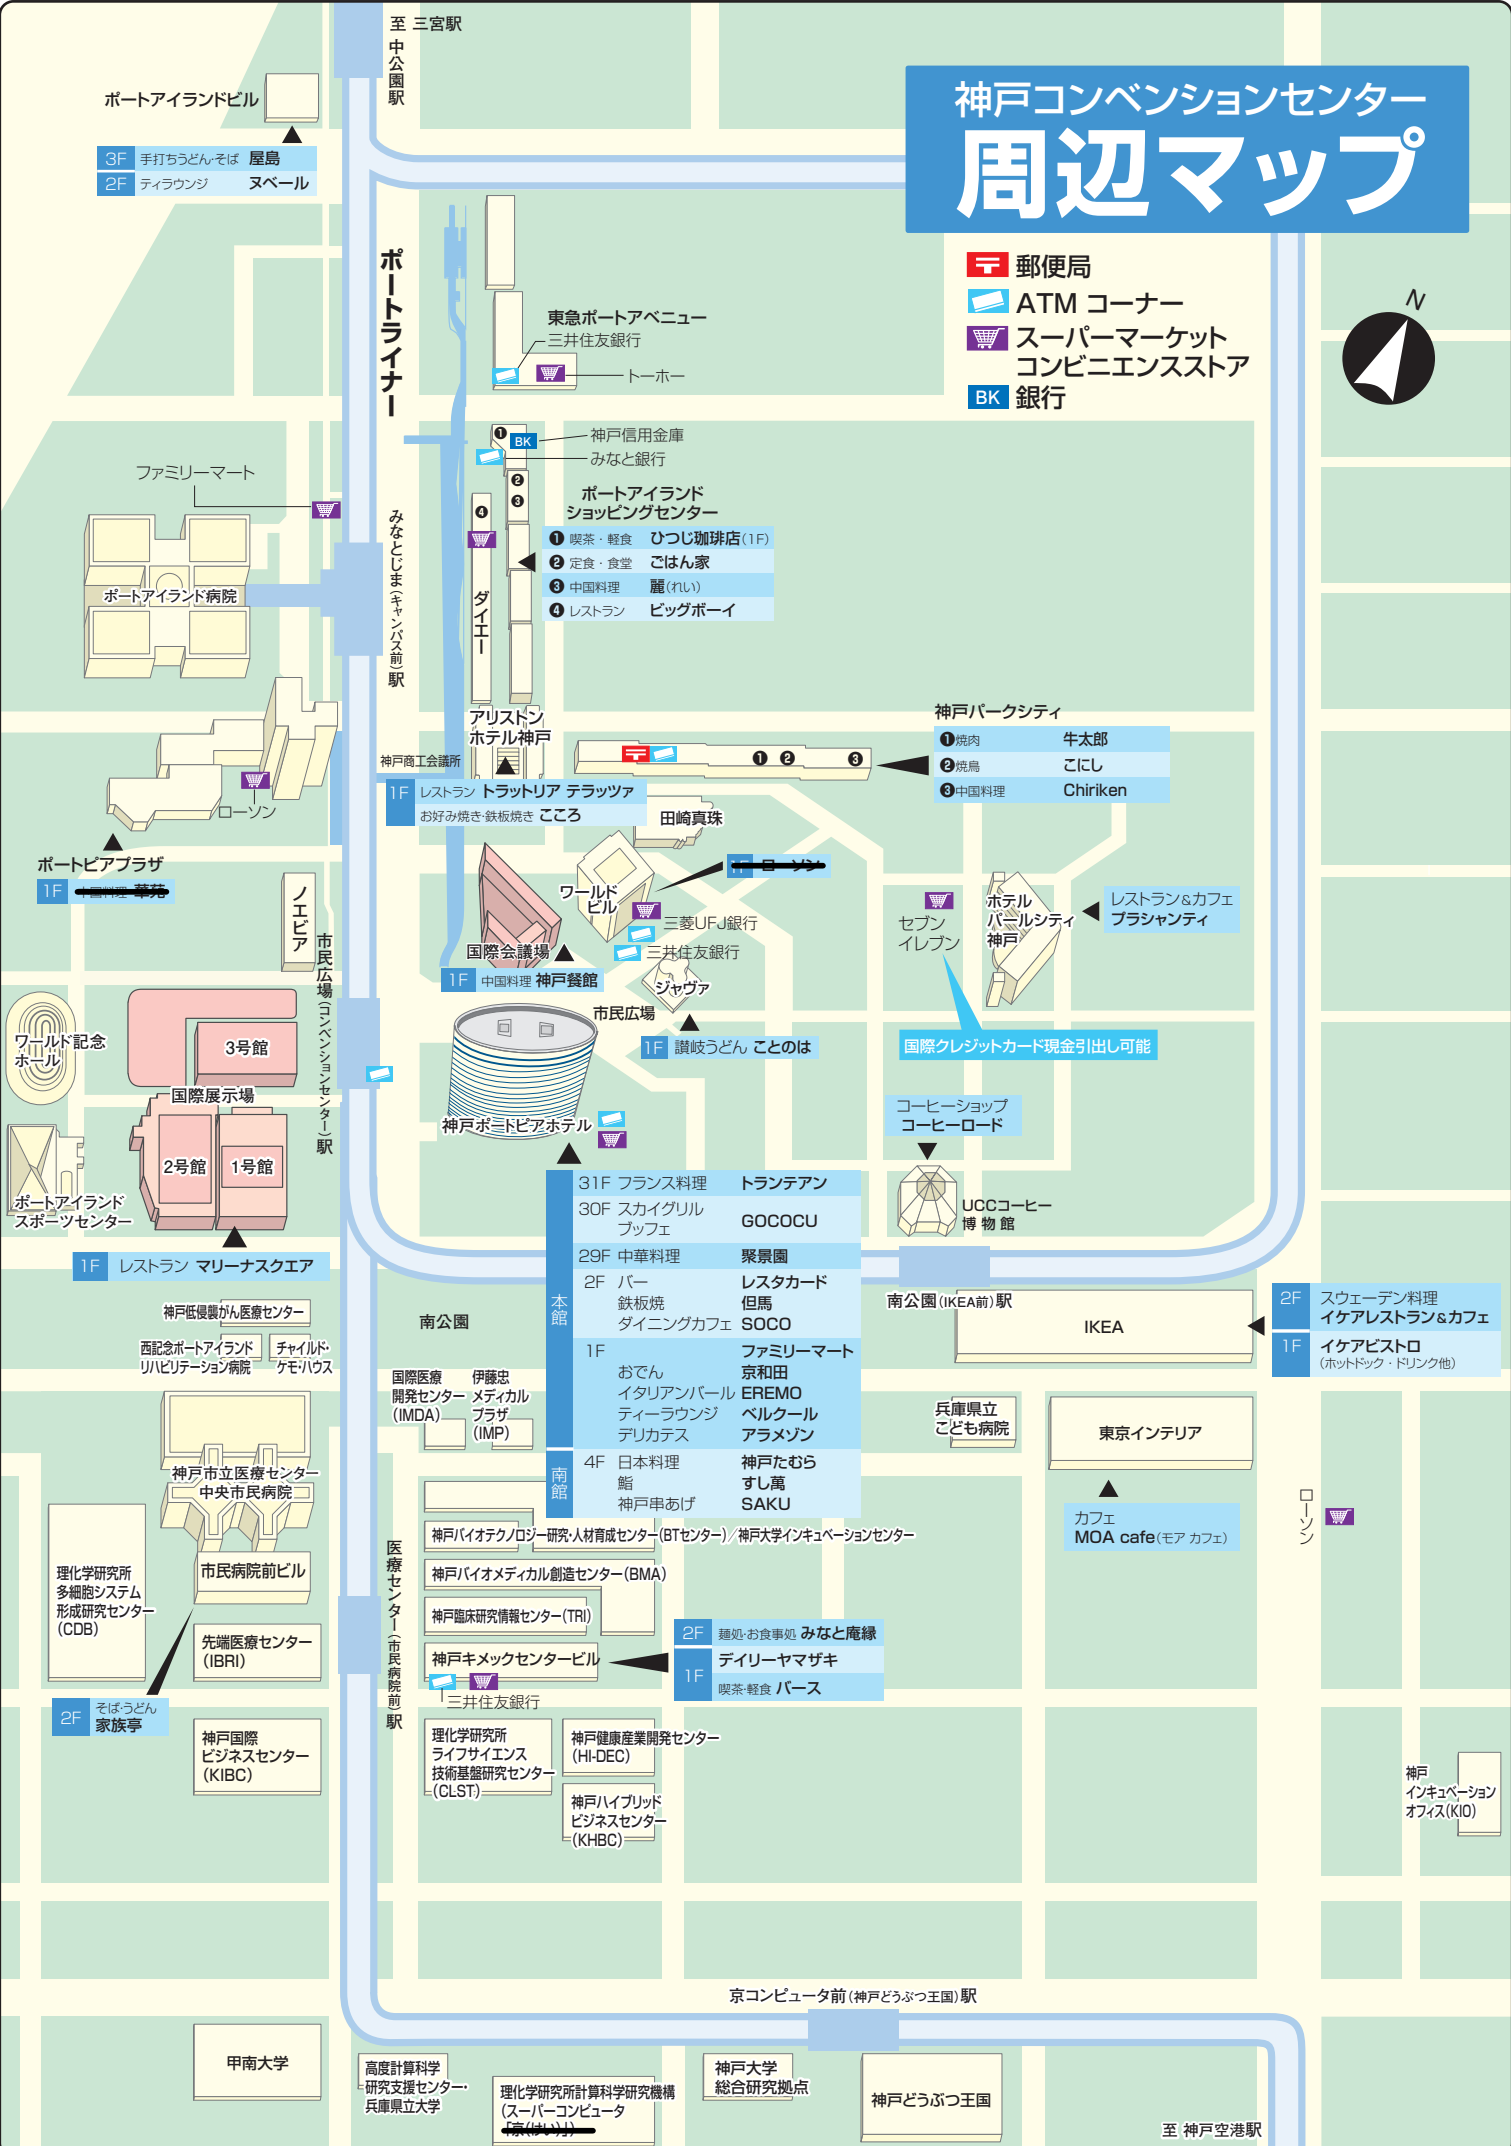

神戸コンベンションセンター 周辺マップ

- 郵便局
- ATM コーナー
- スーパーマーケット
- コンビニエンスストア
- 銀行

- | | | |
|-----|------------------------------------|---|
| 31F | フランス料理 | トランテアン |
| 30F | スカイグリル
ブッフェ | GOCOCU |
| 29F | 中華料理 | 聚景園 |
| 2F | バー
鉄板焼
ダイニングカフェ | レスタカード
但馬
SOCO |
| 1F | おでん
イタリアンパール
ティラウンジ
デリカテス | ファミリーマート
京和
EREMO
ベルクール
アラマゾン |
| 4F | 日本料理
館
神戸串あげ | 神戸たむら
すし馬
SAKU |

- | | | |
|----|----------|-----------|
| 2F | 麺処・お食事処 | みなと庵縁 |
| 1F | デイリーヤマザキ | 喫茶 軽食 パース |

- | | | |
|----|----------|------|
| 3F | 手打ちうどんそば | 屋島 |
| 2F | ティラウンジ | ヌペール |

- | | | |
|----|-------|------------|
| 1F | 喫茶・軽食 | ひつじ珈琲店(1F) |
| 2F | 定食・食堂 | ごはん家 |
| 3F | 中国料理 | 麗(れい) |
| 4F | レストラン | ビッグボーイ |

- | | | |
|---|------|----------|
| 1 | 焼肉 | 牛太郎 |
| 2 | 焼鳥 | こにし |
| 3 | 中国料理 | Chiriken |

- | | | |
|----|-------|---------|
| 1F | レストラン | マリナスクエア |
|----|-------|---------|

- | | | |
|----|-------|-----|
| 2F | そばうどん | 家族亭 |
|----|-------|-----|

- | | | |
|----|-------|-----|
| 2F | そばうどん | 家族亭 |
|----|-------|-----|

- | | | |
|----|----------|----------------|
| 2F | スウェーデン料理 | イケアレストラン&カフェ |
| 1F | イケアビストロ | (ホットドック・ドリンク他) |