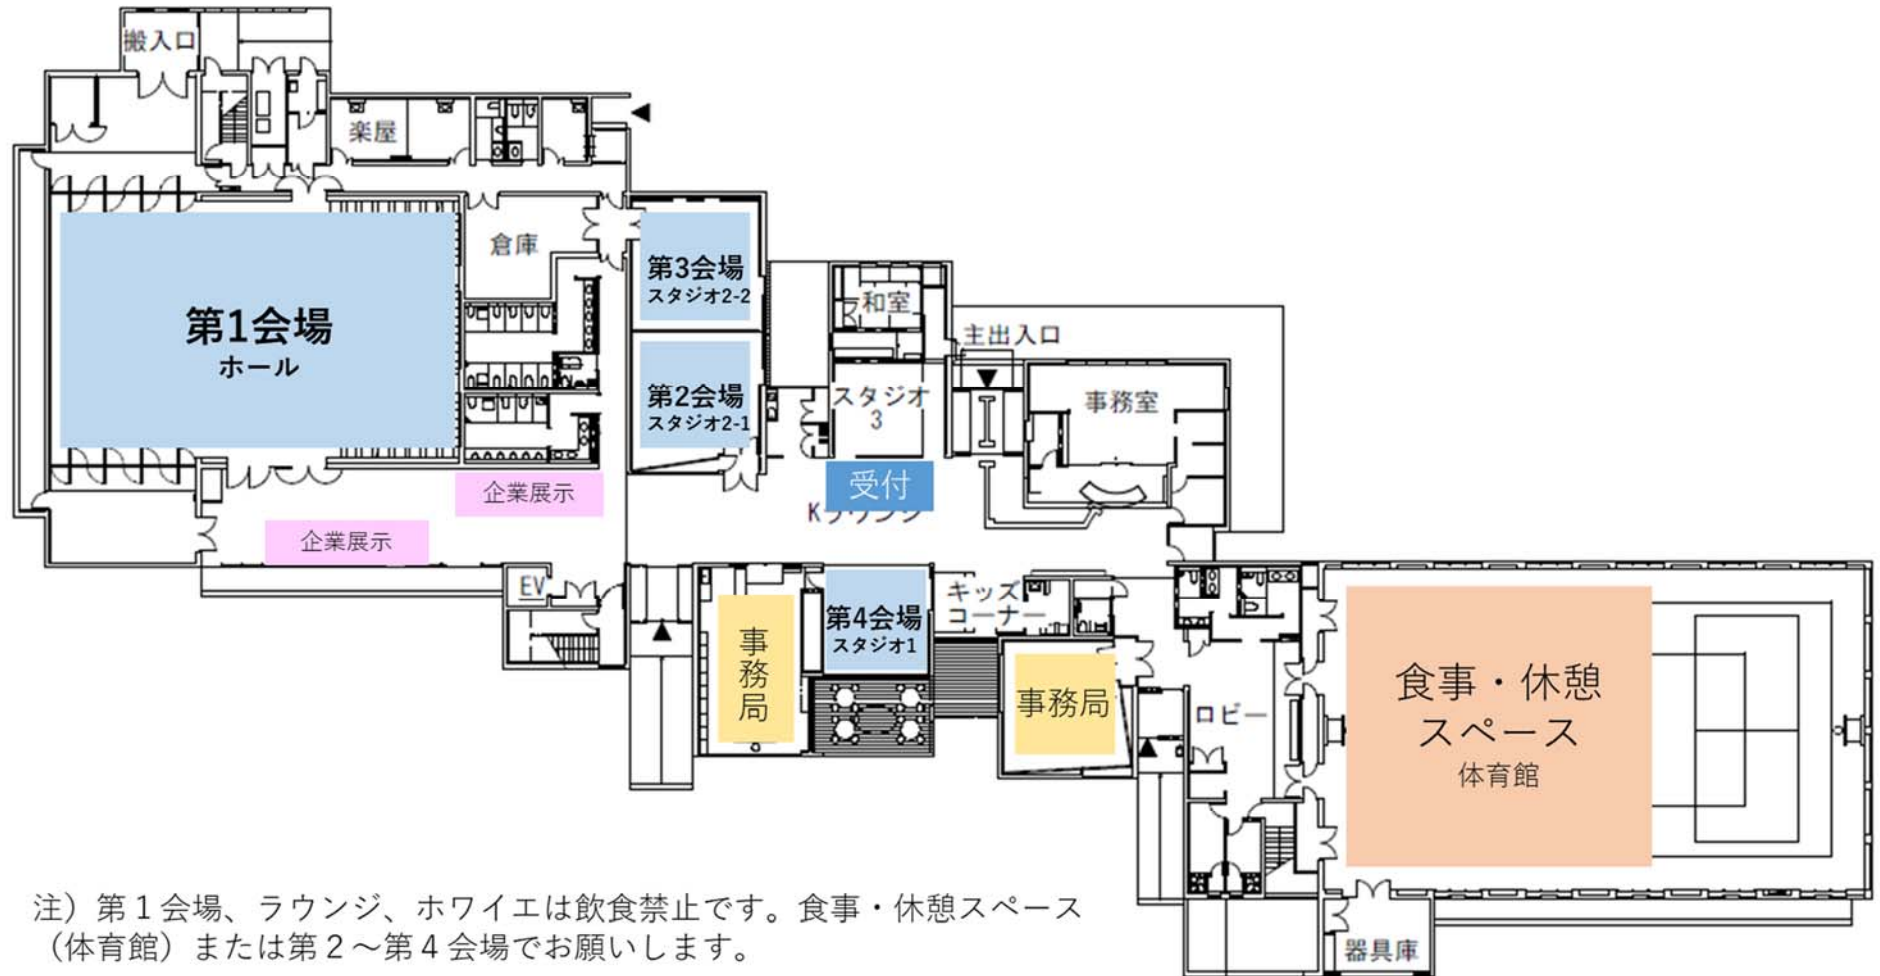

講演会場フロアマップ

気仙沼中央公民館

注) 第1会場、ラウンジ、ホワイエは飲食禁止です。食事・休憩スペース(体育館)または第2～第4会場をお願いします。