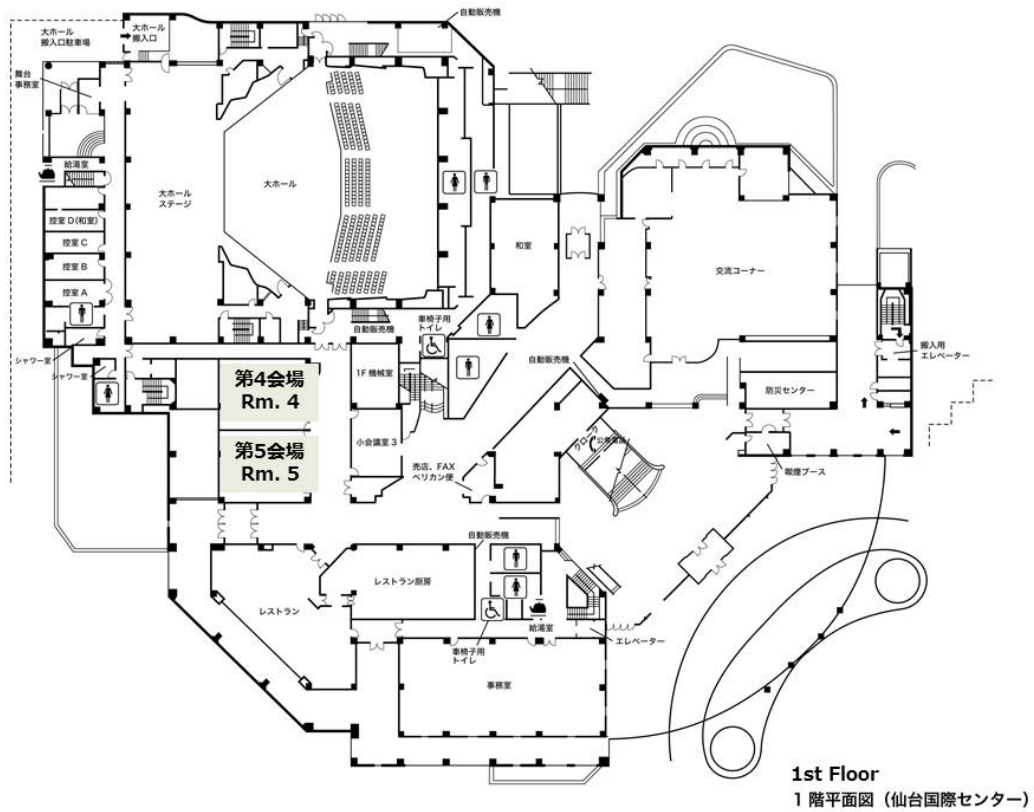

日本船舶海洋工学会 総会・春季講演会 会場案内図

日本船舶海洋工学会 総会・春季講演会 会場案内図