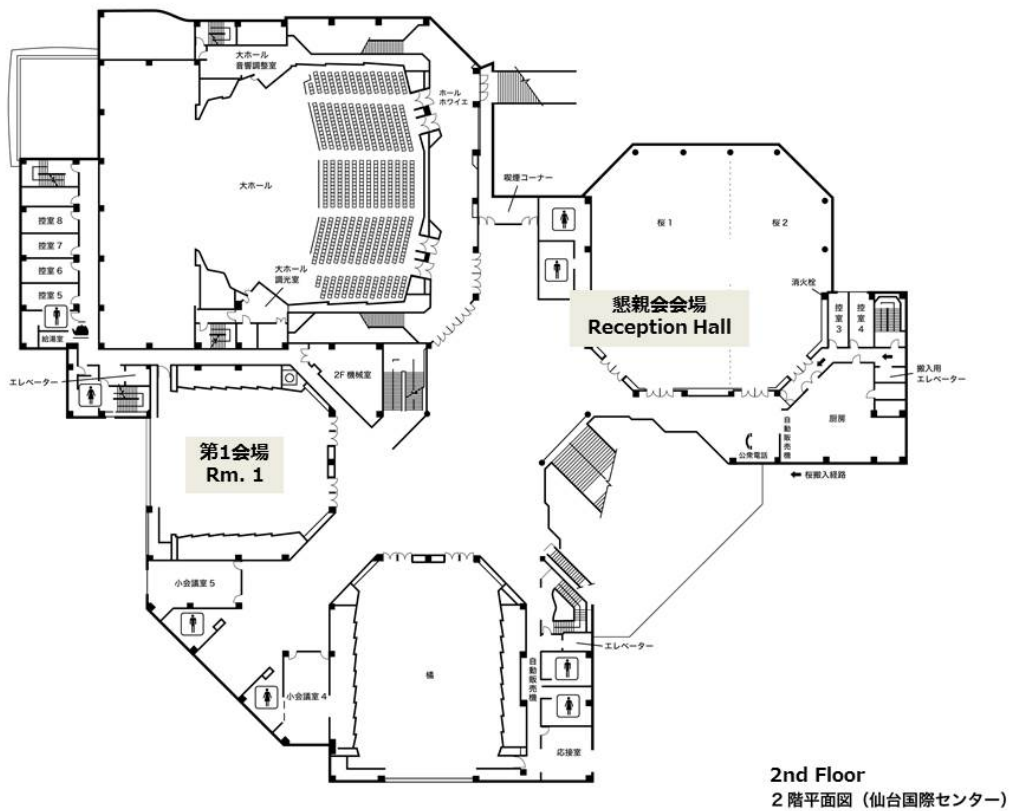

日本船舶海洋工学会 総会・春季講演会 会場案内図

日本船舶海洋工学会 総会・春季講演会 会場案内図